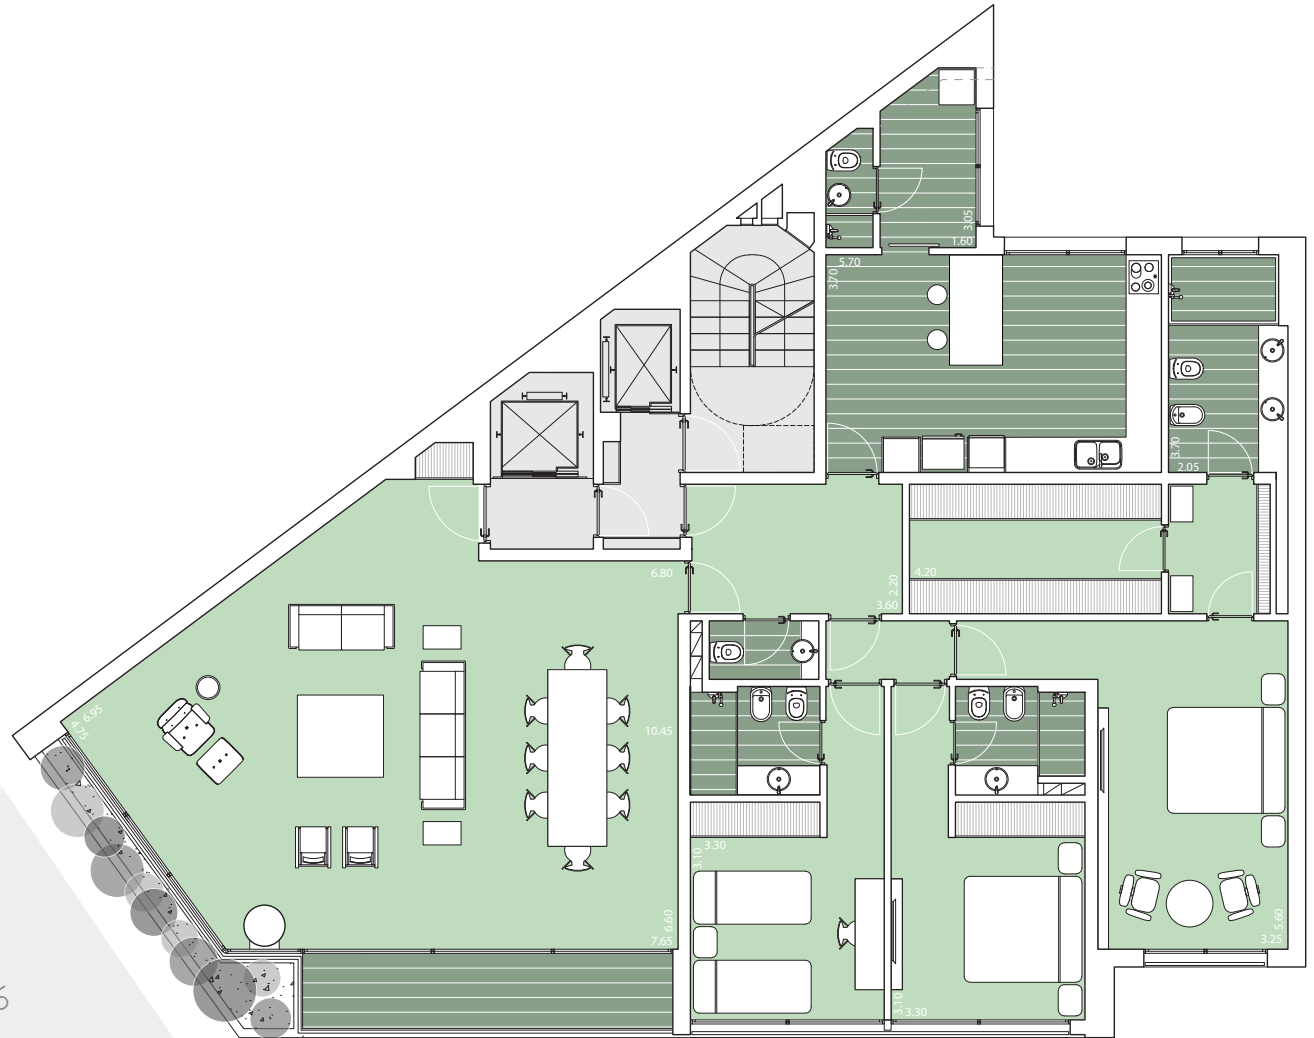

PLANTA TIPO

Pisos 2 al 11

ÁREAS

INTERIOR	181 m ²
TERRAZAS	16 m ²
MUROS	23 m ²
PALIER	23 m ²
TOTAL	243 m ²

Todos los planos de las plantas y los elementos que allí se describen corresponden al ante proyecto y están sujetos a posibles modificaciones.

Ing. Carlos Maggiolo

Av. Julio María Sosa